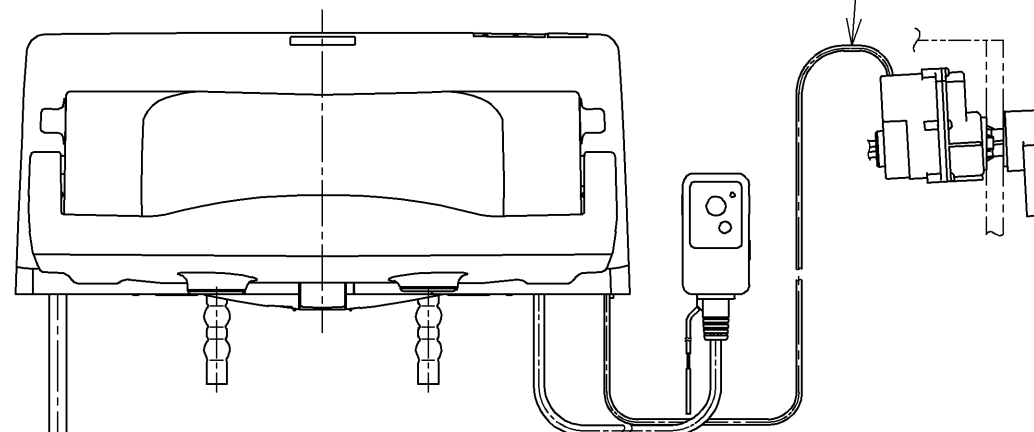

生産中止図番
2015/09

- <特注仕様>
 ※大和ハウス様向け
 1. CS340便器対応品
 ※リモコンの流すボタン「eco小」を削除したもの。
 ※施工説明書をCS340便器対応にしたもの。
 2. 便ふたなし品
 3. 本体着脱部を金属製にしたもの

*定格 : AC100V-321W 50/60Hz

TOTO		⊕	単位 mm	名称 洗淨脱臭暖房便座
製図 松本	検図 田添 田中文	日付 14-07-01	尺度 1 : 5	品番 TCF6321EAKV27
備考				図番 TCF6321EAKV27_A0100