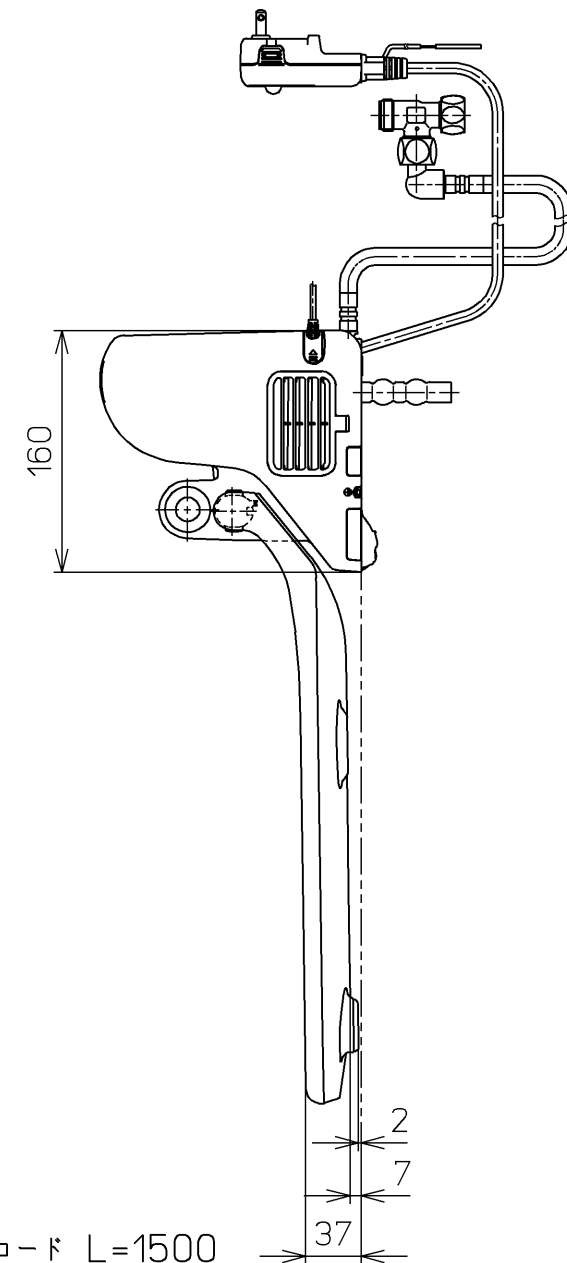

生産中止図番
2015/09

- <特注仕様>
 ※大和ハウス様向け
 1. CS340便器対応品
 ※リモコンの流すボタン「eco小」を削除したもの。
 ※施工説明書をCS340便器対応にしたもの。
 2. 便ふたなし品
 3. 本体着脱部を金属製にしたもの

*定格 : AC100V-321W 50/60Hz

TOTO		⊕	単位 mm	名称 洗淨脱臭暖房便座
製図 松本	検図 田添 田中文	日付 14-07-01	尺度 1 : 5	品番 TCF6321EAKV27
備考				図番 TCF6321EAKV27_A0100