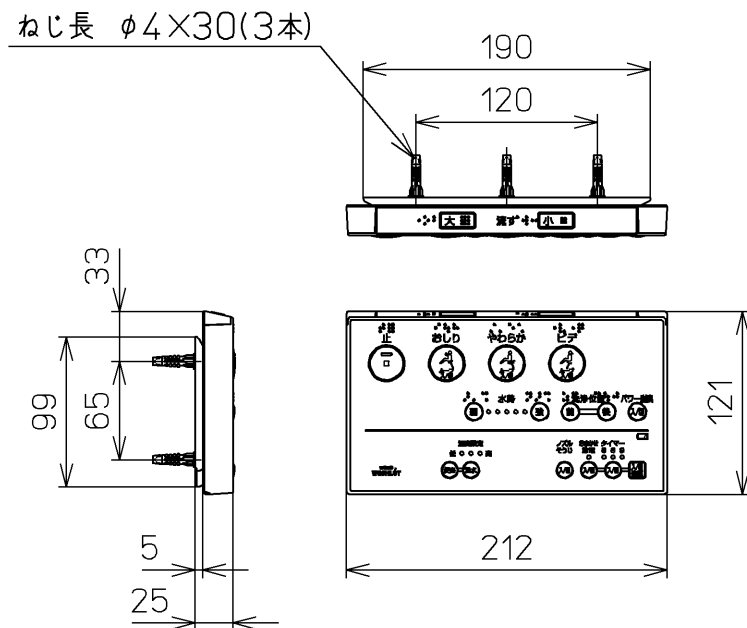

生産中止図番
2015/09

- <特注仕様>
 ※大和ハウス様向け
 1. CS340便器対応品
 ※リモコンの流すボタン「eco小」を削除したもの。
 ※施工説明書をCS340便器対応にしたもの。
 2. 便ふたなし品
 3. 本体着脱部を金属製にしたもの

*定格 : AC100V-321W 50/60Hz

TOTO		⊕	単位 mm	名称 洗淨脱臭暖房便座
製図 松本	検図 田添 田中文	日付 14-07-01	尺度 1 : 5	品番 TCF6321EAKV27
備考				図番 TCF6321EAKV27_A0100