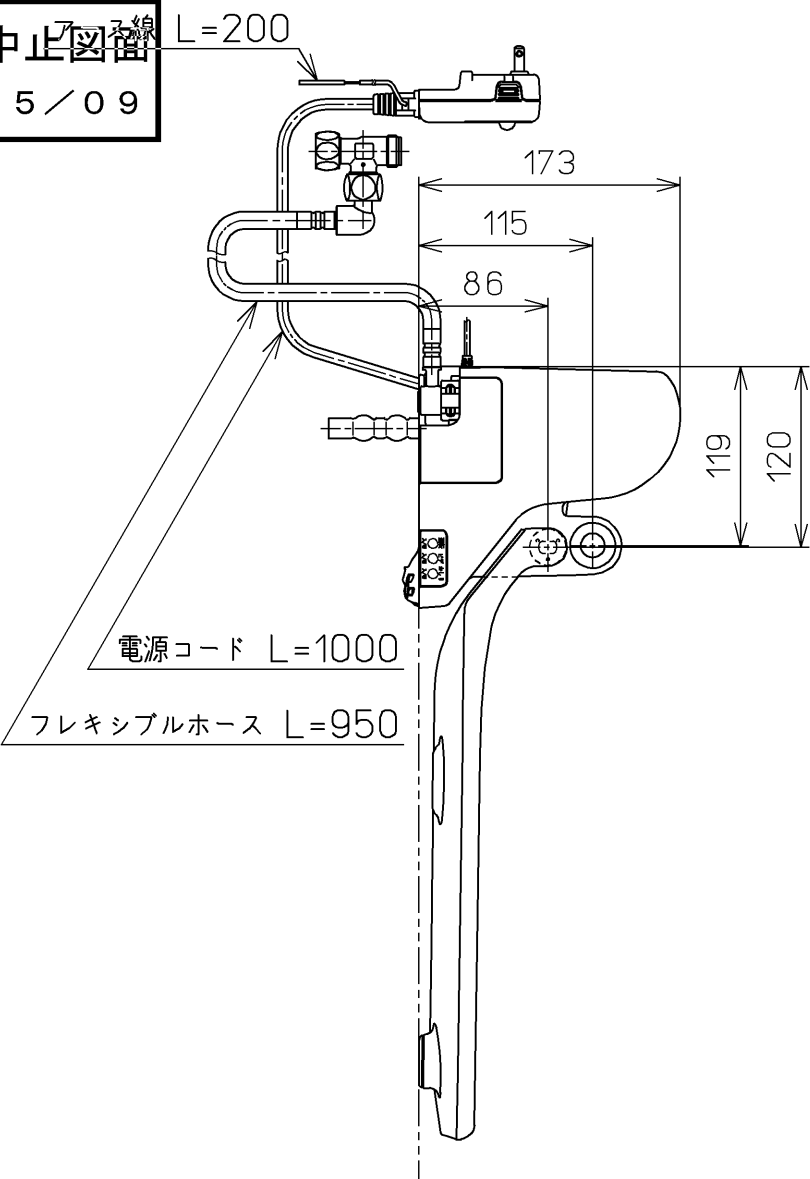

生産中止図番
2015/09

- <特注仕様>
 ※大和ハウス様向け
 1. CS340便器対応品
 ※リモコンの流すボタン「eco小」を削除したもの。
 ※施工説明書をCS340便器対応にしたもの。
 2. 便ふたなし品
 3. 本体着脱部を金属製にしたもの

*定格 : AC100V-321W 50/60Hz

TOTO		⊕	単位 mm	名称 洗淨脱臭暖房便座
製図 松本	検図 田添 田中文	日付 14-07-01	尺度 1 : 5	品番 TCF6321EAKV27
備考				図番 TCF6321EAKV27_A0100