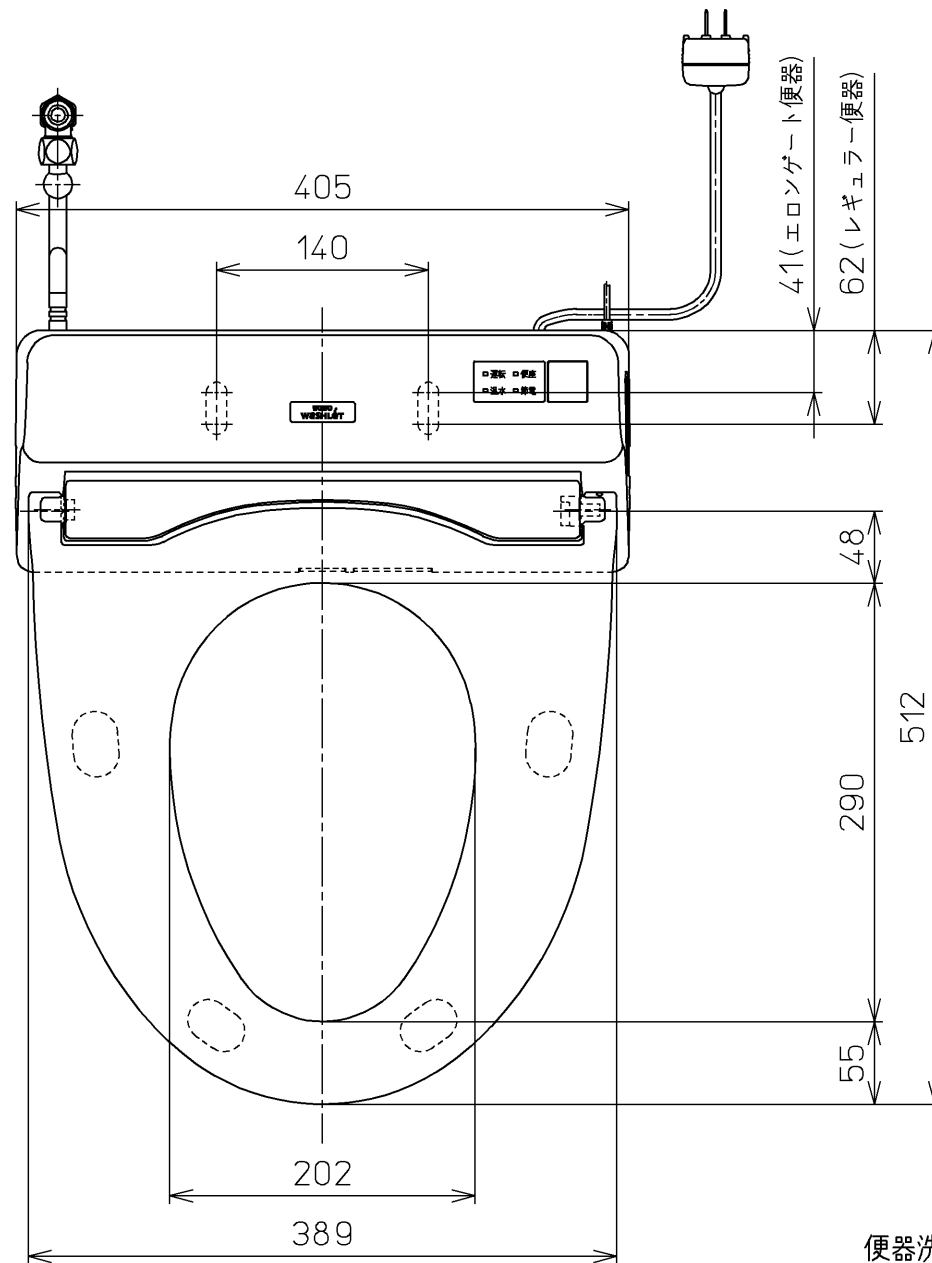

生産中止図番
2015/09

- <特注仕様>
 ※大和ハウス様向け
 1. CS340便器対応品
 ※リモコンの流すボタン「eco小」を削除したもの。
 ※施工説明書をCS340便器対応にしたもの。
 2. 便ふたなし品
 3. 本体着脱部を金属製にしたもの

*定格 : AC100V-321W 50/60Hz

TOTO		⊕	単位 mm	名称 洗淨脱臭暖房便座
製図 松本	検図 田添 田中文	日付 14-07-01	尺度 1 : 5	品番 TCF6321EAKV27
備考				図番 TCF6321EAKV27_A0100